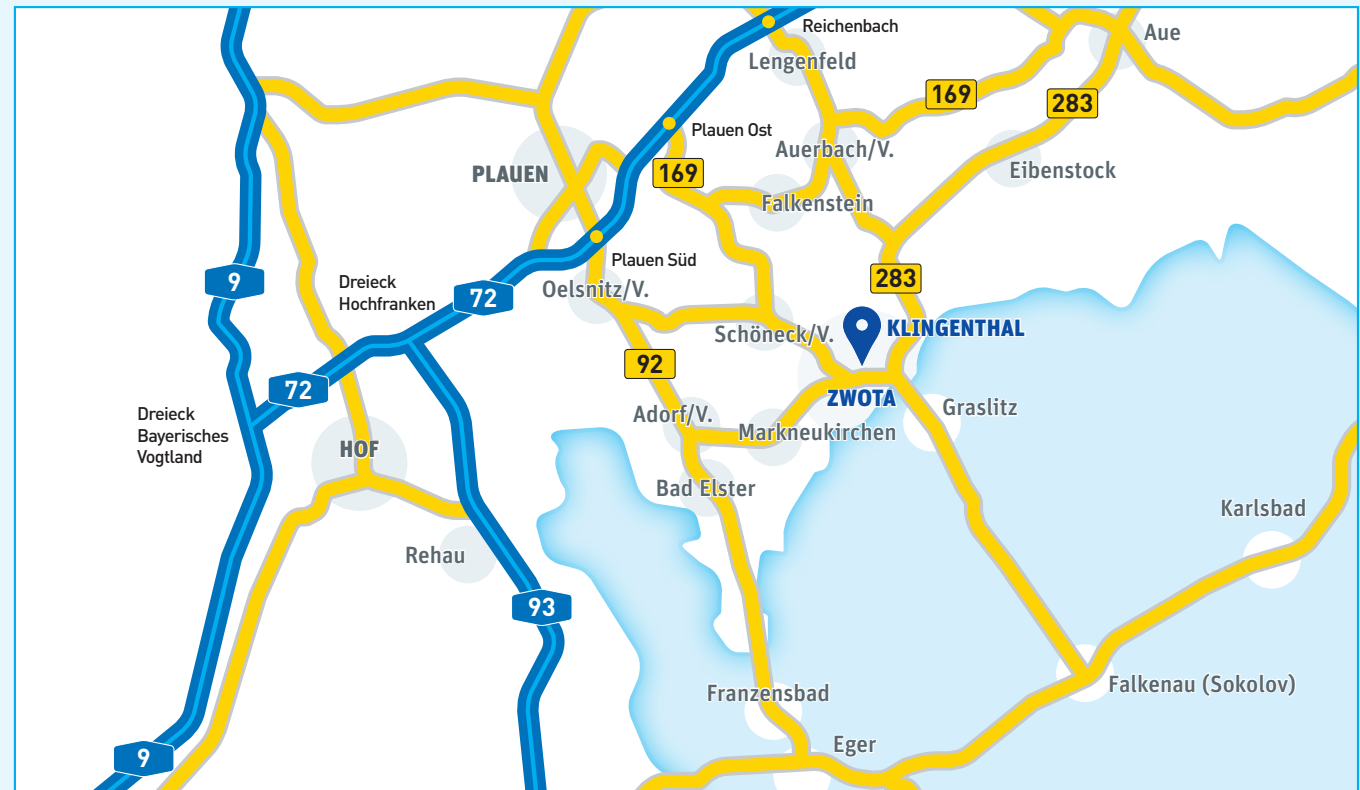

SEIT
1895

WINDISCH

LEIPZIG · BERLIN

CHEMNITZ · DRESDEN

NÜRNBERG · MÜNCHEN

REGENSBURG

PRAG

Anschrift

Windisch GmbH
Klingenthaler Straße 30
08267 Klingenthal
OT Zwota

Telefon 037467 6989-0
Telefax 037467 6989-29
kontakt@windisch-gmbh.de
www.windisch-gmbh.de

Navigation

Zwota
Klingenthaler Straße 30

Google Maps > Scan Code

Anfahrt aus Süden/Westen (A 72)

Von der Autobahn A72 nehmen Sie die Abfahrt „Plauen Süd“ und folgen der Bundesstraße 92 in Richtung Oelsnitz. Weiter der Beschilderung Richtung Schöneck/Klingenthal folgen. In Schöneck verlassen Sie den Kreisverkehr am IFA Ferienpark an der dritten Ausfahrt Richtung Klingenthal. In Zwota an der Einmündung der Straße in die Bundesstraße 283 am Gasthof Zwota biegen Sie nach links ab, passieren den Gasthof zum Walfisch (linker Hand) und den Gondelteich (rechter Hand). Nach etwa 200 Metern befinden Sie sich vor unserem Firmengebäude (auf der linken Fahrbahnseite).

Anfahrt aus Osten (A 72)

Von der Autobahn A72 nehmen Sie die Abfahrt „Plauen Ost“ und fahren die Bundesstraße 169 über Neuensalz, Mechelgrün und Bergen in Richtung Schöneck/Klingenthal. In Bergen verlassen Sie die B 169 und biegen scharf rechts in die Poppenmgrüner Straße ab Richtung Schöneck/Klingenthal. In Schöneck verlassen Sie den Kreisverkehr am IFA Ferienpark an der dritten Ausfahrt Richtung Klingenthal. In Zwota an der Einmündung der Straße in die Bundesstraße 283 am Gasthof Zwota biegen Sie nach links ab, passieren den Gasthof zum Walfisch (linker Hand) und den Gondelteich (rechter Hand). Nach etwa 200 Metern befinden Sie sich vor unserem Firmengebäude (auf der linken Fahrbahnseite).