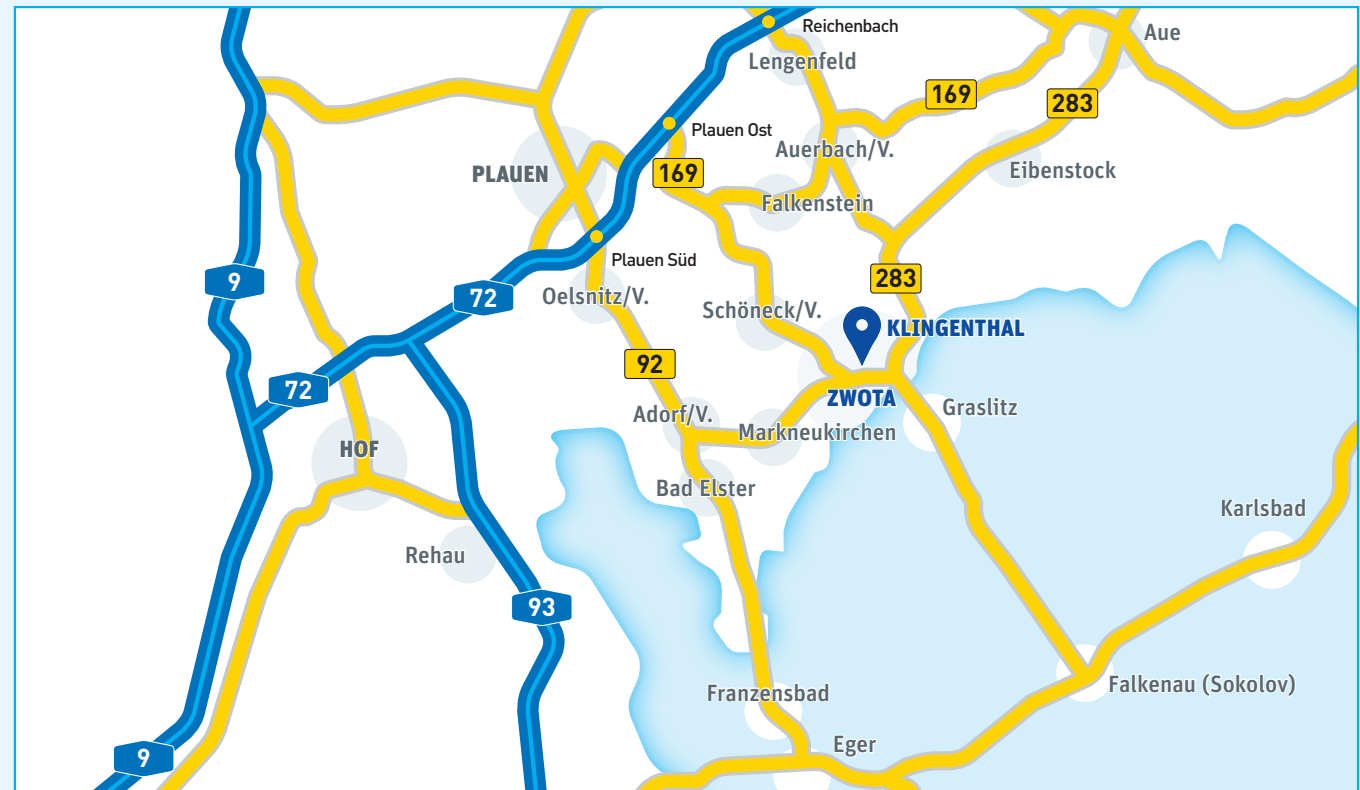

SEIT  
1895**WINDISCH**

LEIPZIG · BERLIN

CHEMNITZ · DRESDEN

NÜRNBERG · MÜNCHEN

REGENSBURG

PRAG

## Navigation

Zwota  
Klingenthaler Straße 30

## Anfahrt aus Süden/ Westen (A 72)

Von der Autobahn A72 nehmen Sie die Abfahrt „Plauen Süd“ und folgen der Bundesstraße 92 in Richtung Oelsnitz. Weiter der Beschilderung Richtung Schöneck/Klingenthal folgen. In Schöneck verlassen Sie den Kreisverkehr am IFA Ferienpark an der dritten Ausfahrt Richtung Klingenthal. In Zwota an der Einmündung der Straße in die Bundesstraße 283 am Gasthof Zwota biegen Sie nach links ab, passieren den Gasthof Walfisch (linker Hand) und den Gondelteich (rechter Hand). Nach etwa 200 Metern befinden Sie sich vor unserem Firmengebäude (auf der linken Fahrbahnseite).

## Anfahrt aus Osten (A 72)

Von der Autobahn A72 nehmen Sie die Abfahrt „Plauen Ost“ und fahren die Bundesstraße 169 über Neuensalz, Mechelgrün und Bergen in Richtung Schöneck/Klingenthal. In Bergen verlassen Sie die B 169 und biegen scharf rechts in die Poppenmgrüner Straße ab Richtung Schöneck/Klingenthal. In Schöneck verlassen Sie den Kreisverkehr am IFA Ferienpark an der dritten Ausfahrt Richtung Klingenthal. In Zwota an der Einmündung der Straße in die Bundesstraße 283 am Gasthof Zwota biegen Sie nach links ab, passieren den Gasthof Walfisch (linker Hand) und den Gondelteich (rechter Hand). Nach etwa 200 Metern befinden Sie sich vor unserem Firmengebäude (auf der linken Fahrbahnseite).